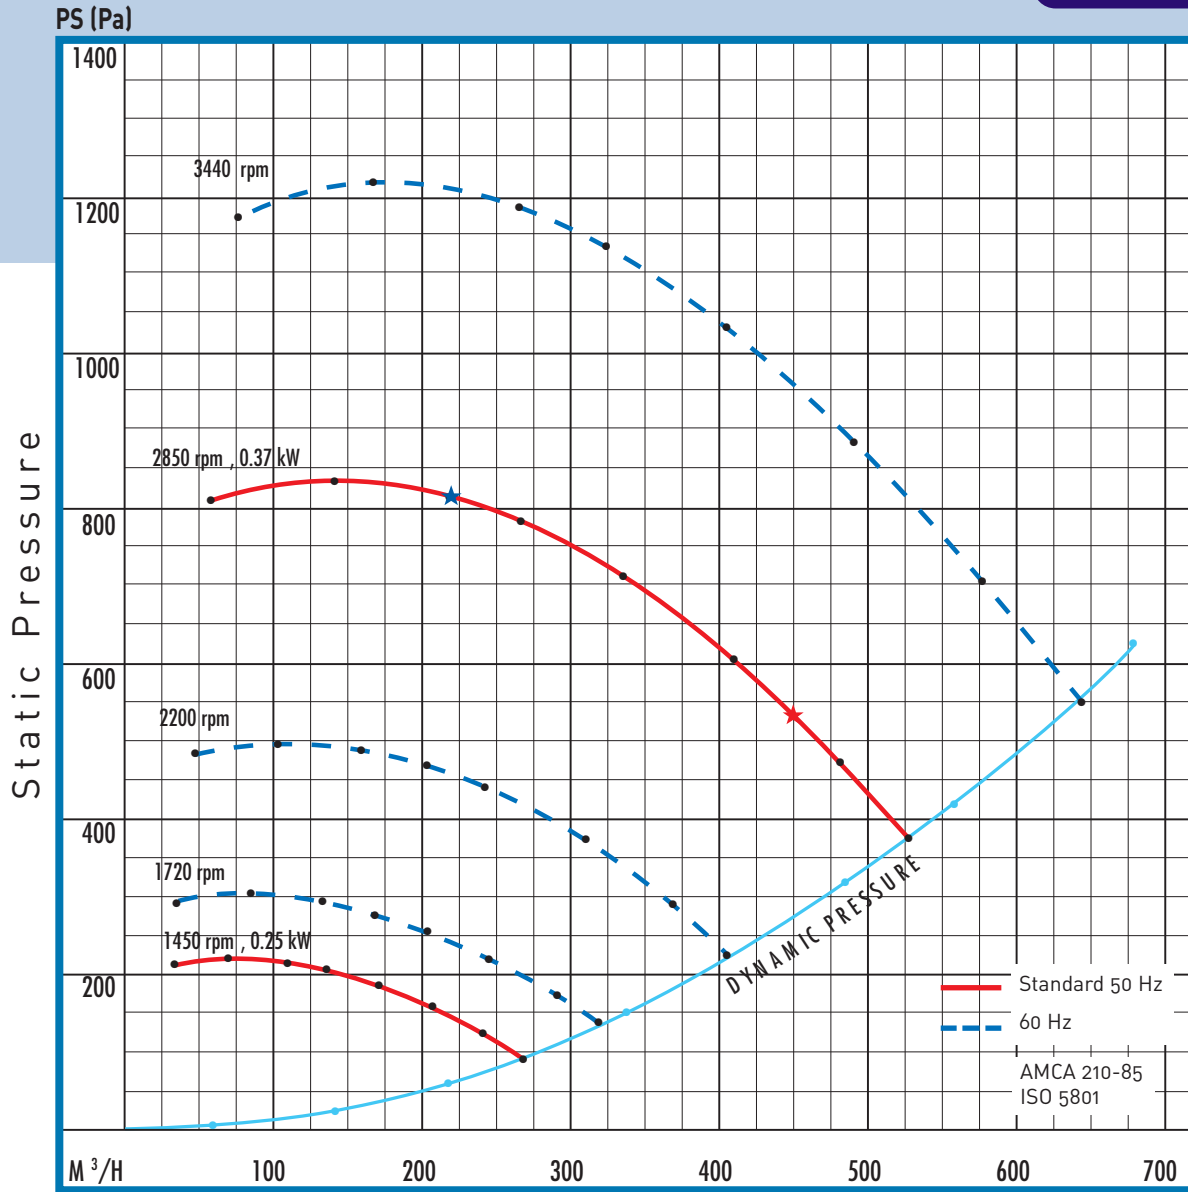

# STORM 12

STORM Series

Housing and motor noise level when fan is running near maximum output

n (T/min) R.P.M.	★ dB(A)	★ dB(A)	dB	
1450	69,9	71,7	82	83,9
1720	73,5	75,3	86,9	87,6
2850	84,2	85,8	98,7	98,1
3300	87,4	88,8	101,9	100,9

n (T/min) R.P.M.	Global dB	Global dB (A)
1450	60,4	56,8
1720	65,2	61,5
2850	76,8	74
3300	80,5	77,8

ISO 13347

ONLY LG POSITION

Dimensional data (mm). Metal stand does not come standard with fan (see accessories pricing).  
The motor frame size may vary upon type of motor used.

A	B	C	Ø D	E	G	H	L	M	N	P	Y	Y <sub>1</sub>	Z	X	X <sub>1</sub>
145	175	163	90	212	130	45	80	72	152	350	180	160	340	240	71

Handings with IP55 motor type are viewed from inlet side - 45 degree adjustable